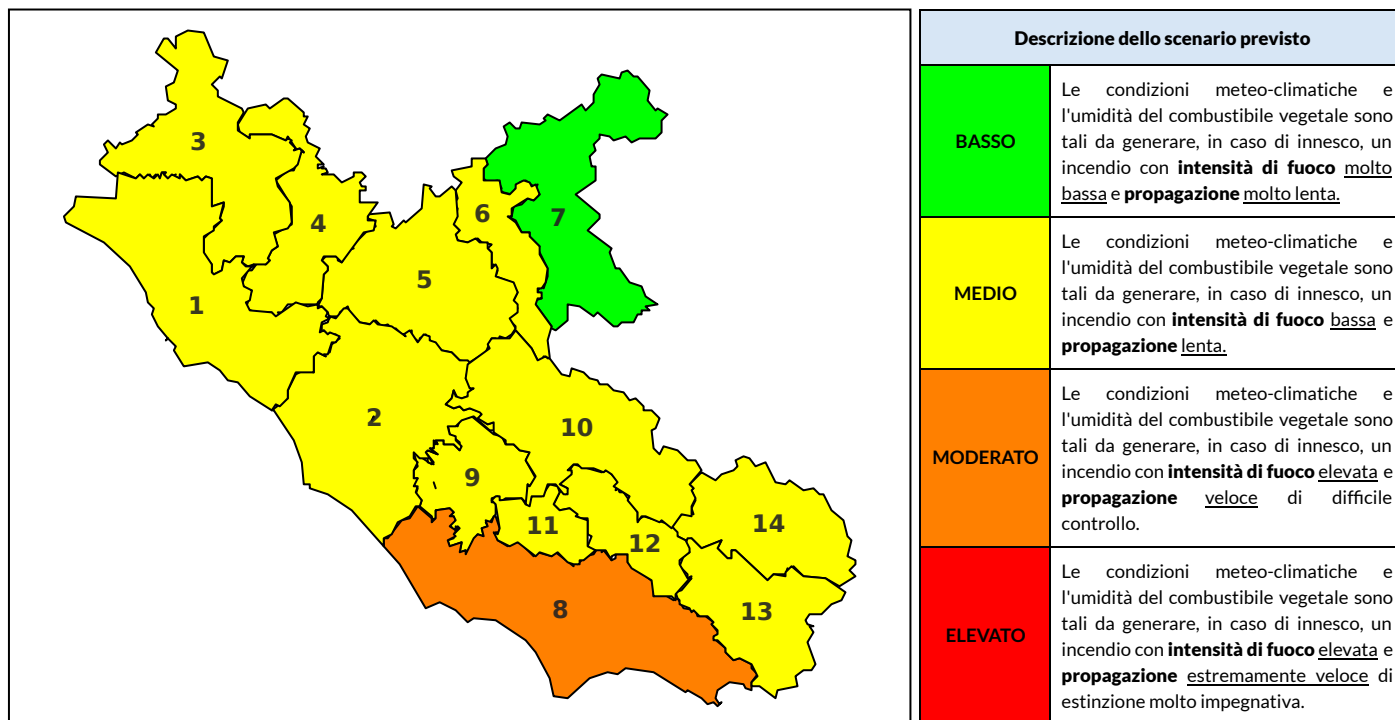

BOLLETTINO DI PERICOLOSITA' DA INCENDI BOSCHIVI

Previsioni per domani 26-6-2024

Livello di pericolosità da incendio boschivo per Zona di Allerta AIB

Bollettino emesso nel periodo della campagna AIB Lazio sulla base del modello previsionale RISICOLazio, sviluppato in collaborazione con Fondazione CIMA, che fornisce un supporto per la valutazione della Pericolosità da incendio boschivo aggregata sulle Zone di Allerta AIB, approvate come parte integrante del Piano AIB Lazio 2020-2022 con DGR n° 270 del 15/05/2020. Il dettaglio della distribuzione dei Comuni nelle Zone AIB è consultabile al link <https://protezionecivile.regione.lazio.it/zone_allerta_aib_comuni/>. Le Norme Comportamentali per la popolazione sono consultabili al link <https://protezionecivile.regione.lazio.it/norme_comportamentali_aib/>.

Zona AIB	1	2	3	4	5	6	7	8	9	10	11	12	13	14
Livello Pericolosità	MEDIO	MEDIO	MEDIO	MEDIO	MEDIO	MEDIO	BASSO	MODERATO	MEDIO	MEDIO	MEDIO	MEDIO	MEDIO	MEDIO