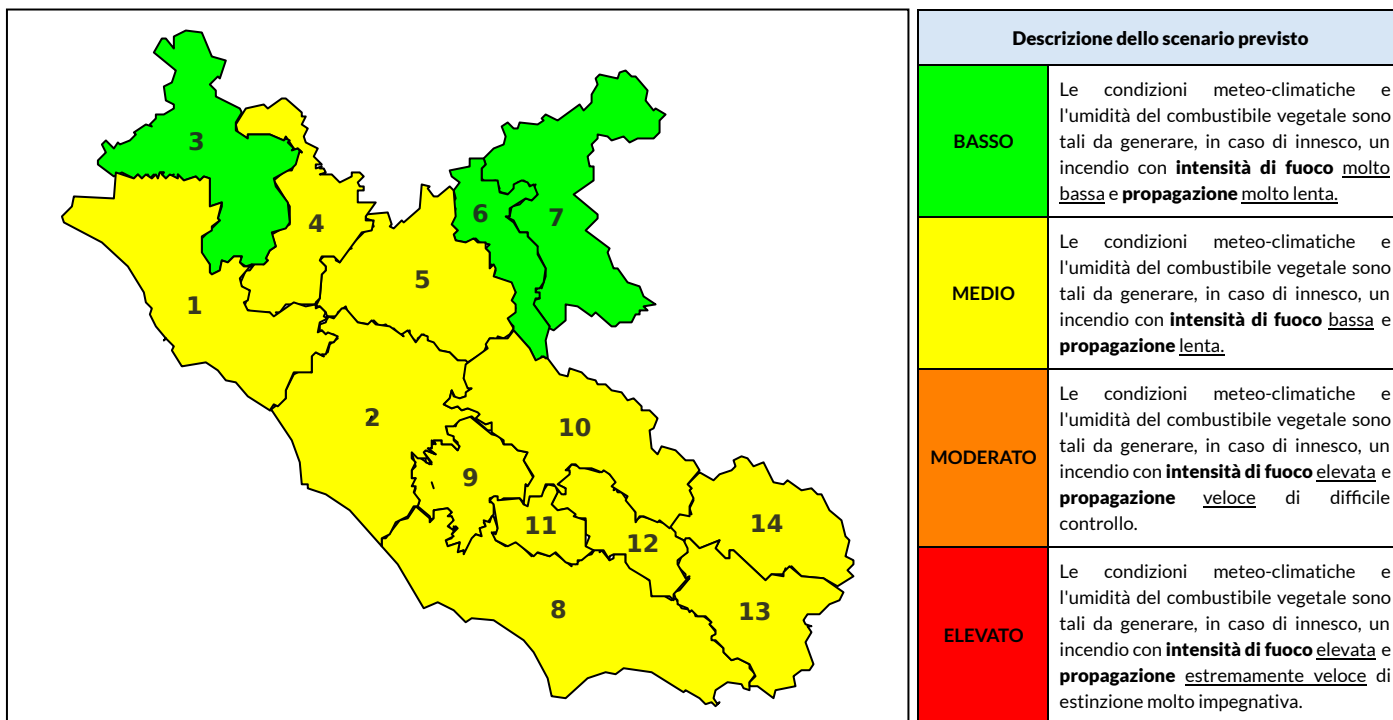

BOLLETTINO DI PERICOLOSITA' DA INCENDI BOSCHIVI

Previsioni per oggi 25-6-2024

Livello di pericolosità da incendio boschivo per Zona di Allerta AIB

Bollettino emesso nel periodo della campagna AIB Lazio sulla base del modello previsionale RISICOLazio, sviluppato in collaborazione con Fondazione CIMA, che fornisce un supporto per la valutazione della Pericolosità da incendio boschivo aggregata sulle Zone di Allerta AIB, approvate come parte integrante del Piano AIB Lazio 2020-2022 con DGR n° 270 del 15/05/2020. Il dettaglio della distribuzione dei Comuni nelle Zone AIB è consultabile al link https://protezionecivile.regione.lazio.it/zone_allerta_aib_comuni/. Le Norme Comportamentali per la popolazione sono consultabili al link https://protezionecivile.regione.lazio.it/norme_comportamentali_aib/.

Zona AIB	1	2	3	4	5	6	7	8	9	10	11	12	13	14
Livello Pericolosità	MEDIO	MEDIO	BASSO	MEDIO	MEDIO	BASSO	BASSO	MEDIO	MEDIO	MEDIO	MEDIO	MEDIO	MEDIO	MEDIO

NOTE

BOLLETTINO DI PERICOLOSITA' DA INCENDI BOSCHIVI

Previsioni per domani 26-6-2024

Livello di pericolosità da incendio boschivo per Zona di Allerta AIB

Bollettino emesso nel periodo della campagna AIB Lazio sulla base del modello previsionale RISICOLazio, sviluppato in collaborazione con Fondazione CIMA, che fornisce un supporto per la valutazione della Pericolosità da incendio boschivo aggregata sulle Zone di Allerta AIB, approvate come parte integrante del Piano AIB Lazio 2020-2022 con DGR n° 270 del 15/05/2020. Il dettaglio della distribuzione dei Comuni nelle Zone AIB è consultabile al link https://protezionecivile.regione.lazio.it/zone_allerta_aib_comuni/. Le Norme Comportamentali per la popolazione sono consultabili al link https://protezionecivile.regione.lazio.it/norme_comportamentali_aib/.

Zona AIB	1	2	3	4	5	6	7	8	9	10	11	12	13	14
Livello Pericolosità	MEDIO	MEDIO	MEDIO	MEDIO	MEDIO	MEDIO	BASSO	MODERATO	MEDIO	MEDIO	MEDIO	MEDIO	MEDIO	MEDIO